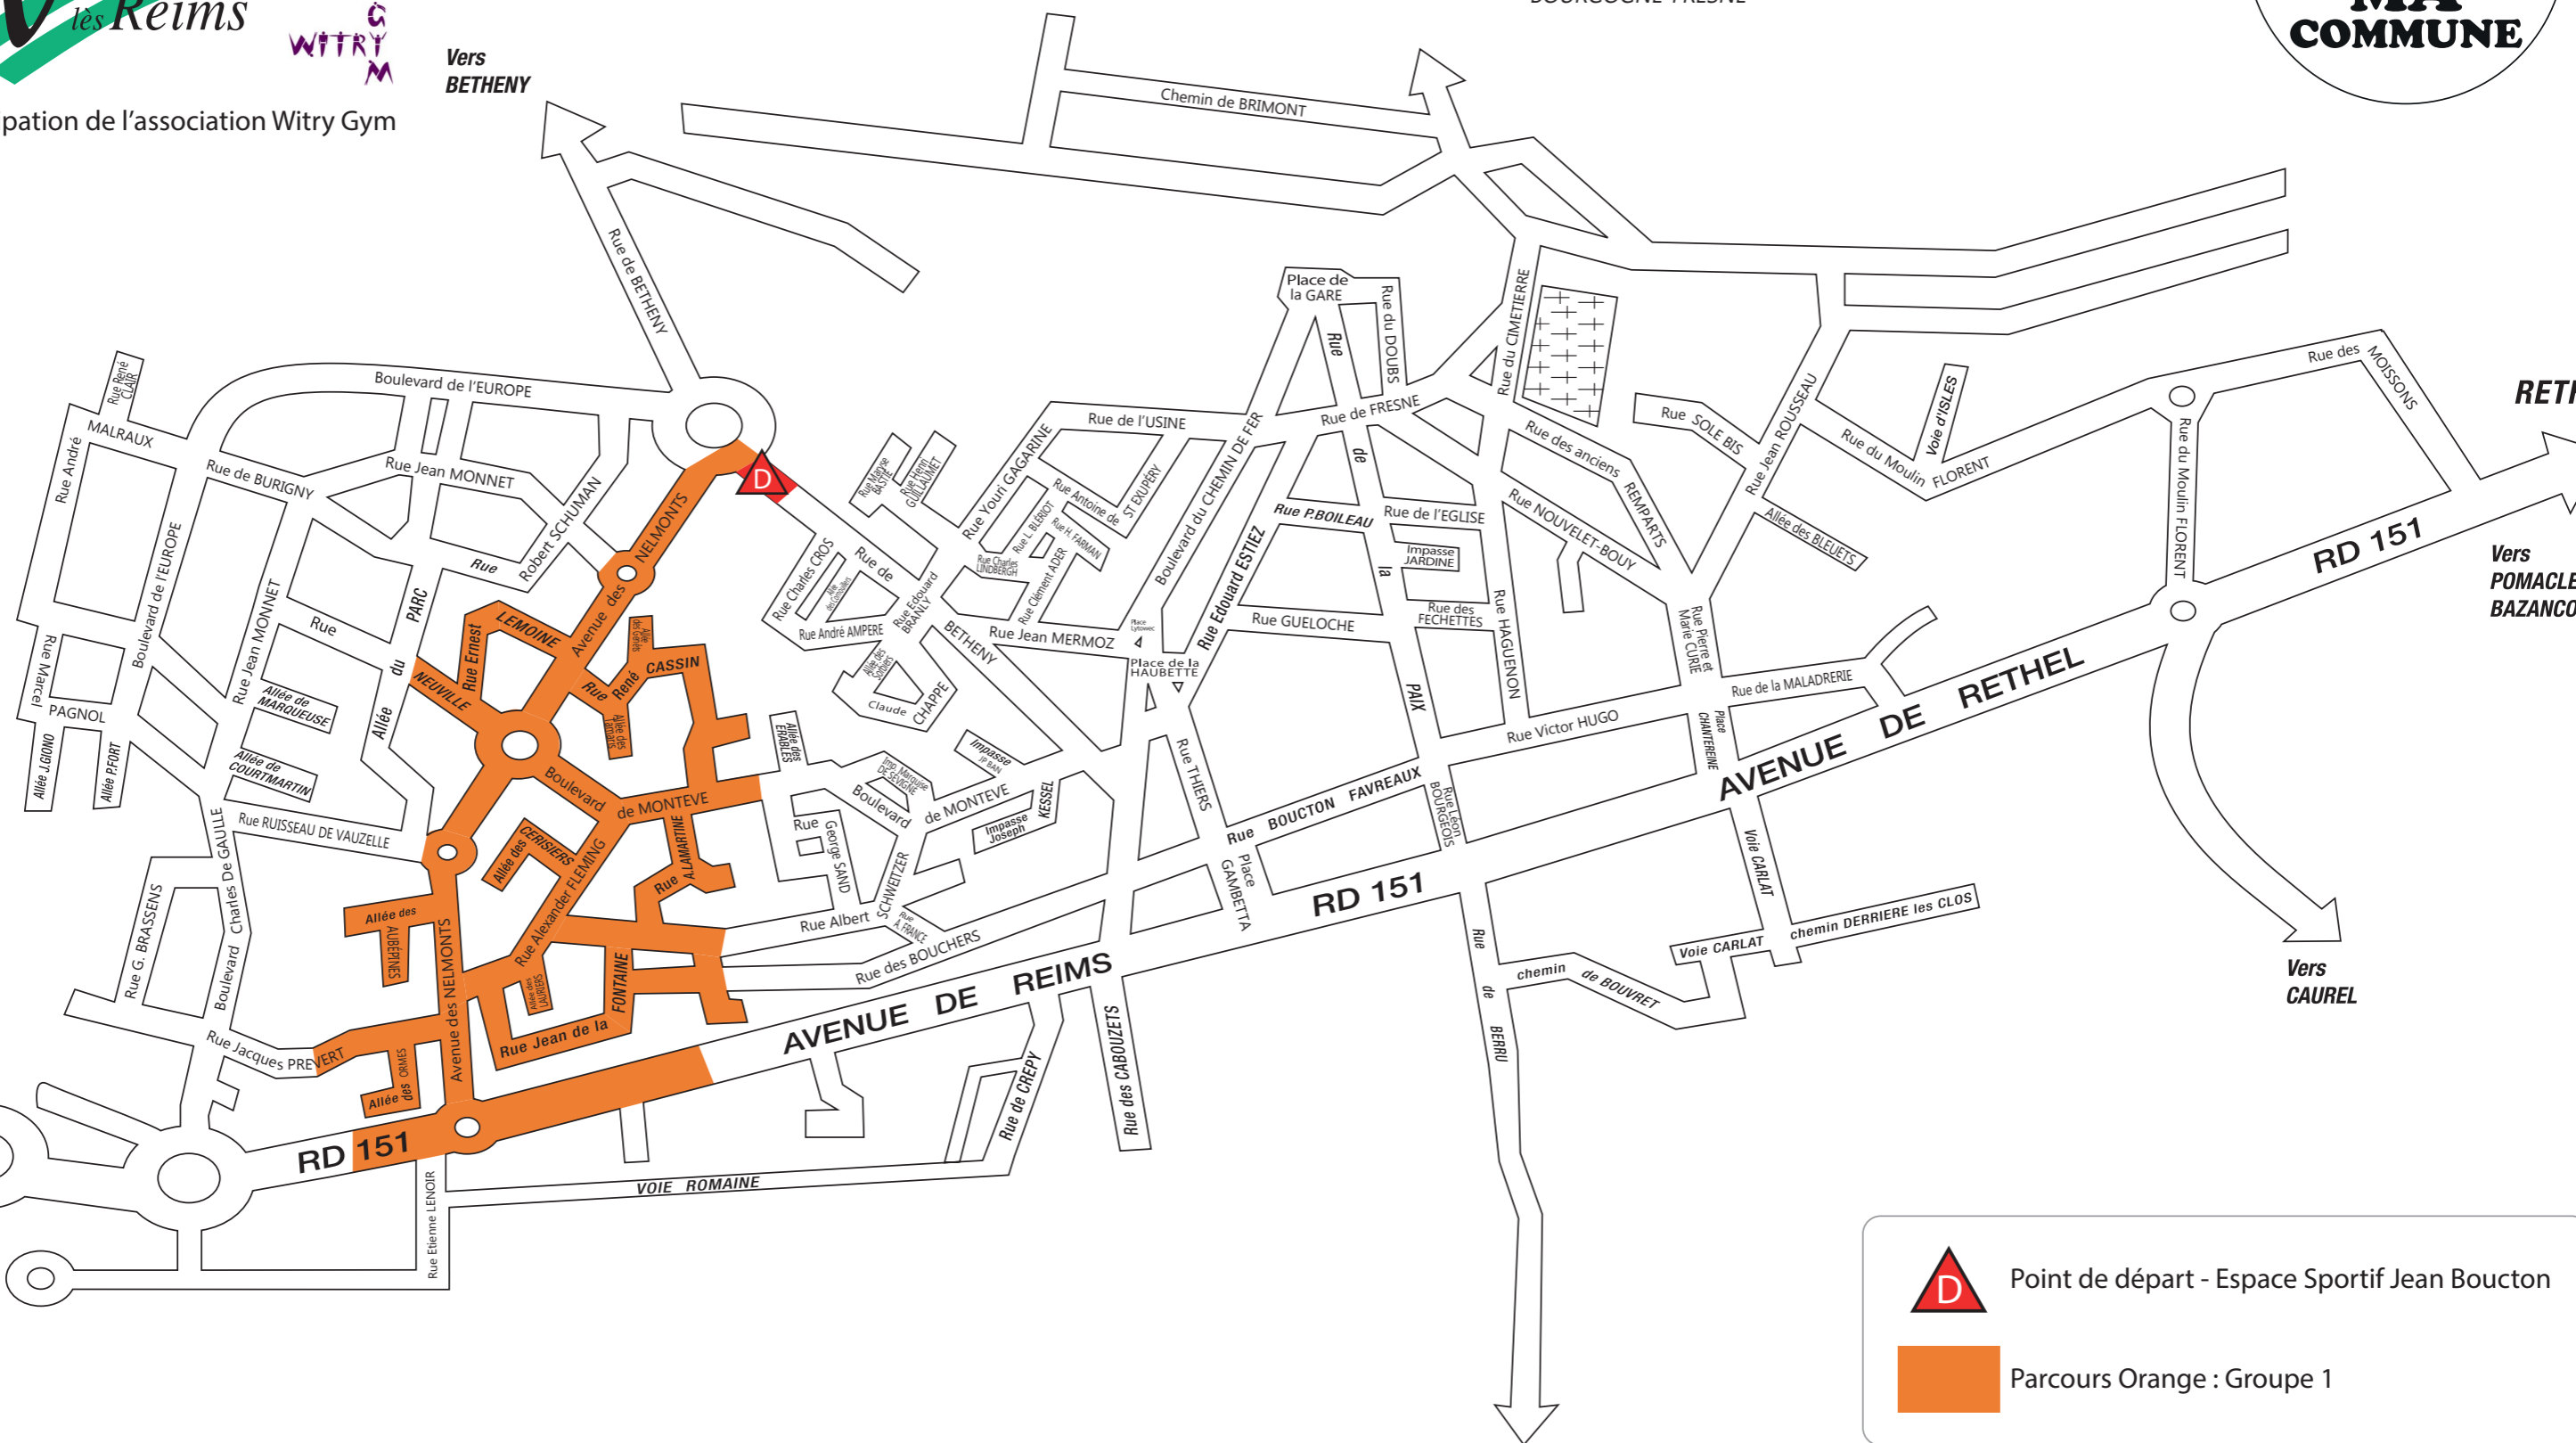

Avec la participation de l'association Witry Gym

Vers
BOURGOGNE-FRESNE

Vers
BETHENY

RETHEL

Vers
POMACLE
BAZANCOURT

Vers
CAUREL

Vers
REIMS

Vers
A34

Vers
CERNAY
lès
REIMS

-  Point de départ - Espace Sportif Jean Boucton
-  Parcours Orange : Groupe 1